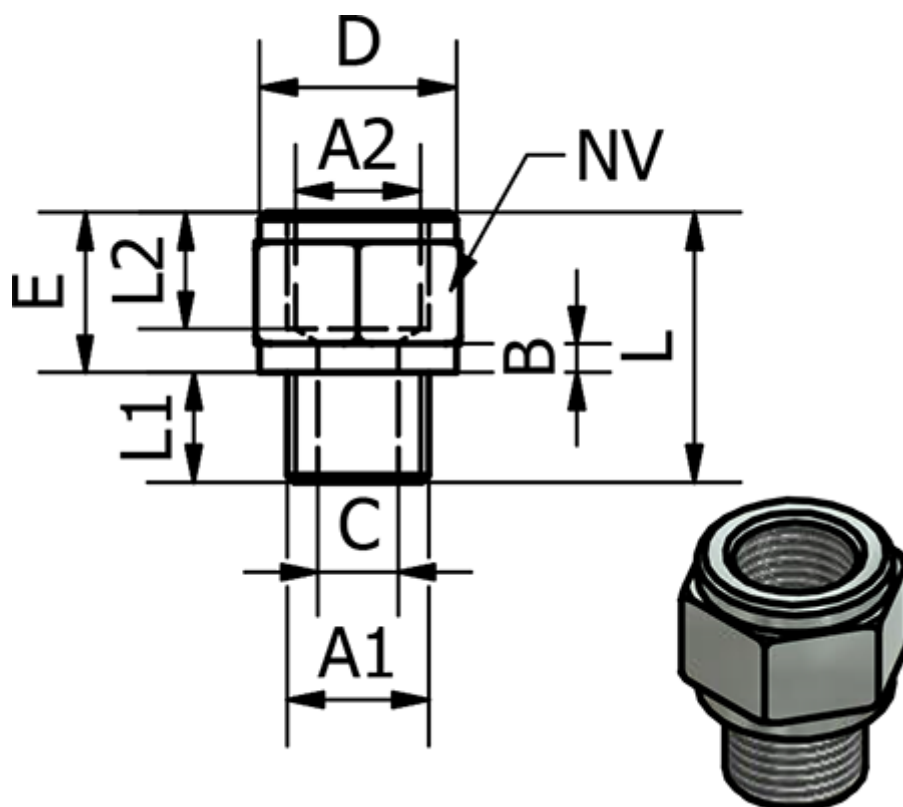

Varenummer: 5891120TR1838
Beskrivelse: Muffenippel 1120TR - 1838
R1/8" - G3/8"

Mål

A1 = 1/8"	L2 = 10.5
A2 = 3/8"	NV = 22
B = 2.5	
C = 5.5	
D = 21.5	
E = 14	
L = 21.5	
L1 = 7.5	